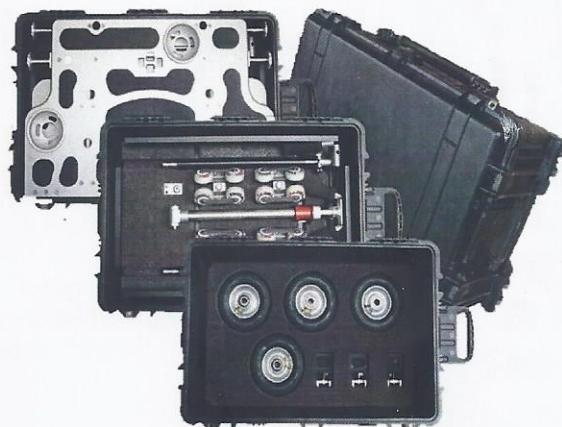

### INFORMATIONS TECHNIQUES

Le Lap Top Dolly a été conçu spécifiquement par PROSUP pour les vidéastes qui exigent mobilité, stabilité et robustesse.

Conçu d'un alliage en aluminium et acier inoxydable, il est livré dans une valise avec son jeu d'accessoires parmi lesquels:

- 1 set de 4 pneumatiques
- 1 set de boogies compatible rails droites ou courbes
- 1 set d'attaches pour trépieds
- 1 pushbar utilisable à l'avant ou à l'arrière
- 1 Euro Mount

Prosup propose aussi en option:

- 1 set de 4 roues studio
- 1 Siège Confort avec turnstil
- 1 Bazooka réglable

PROSUP  
professional camera support

Nouveauté